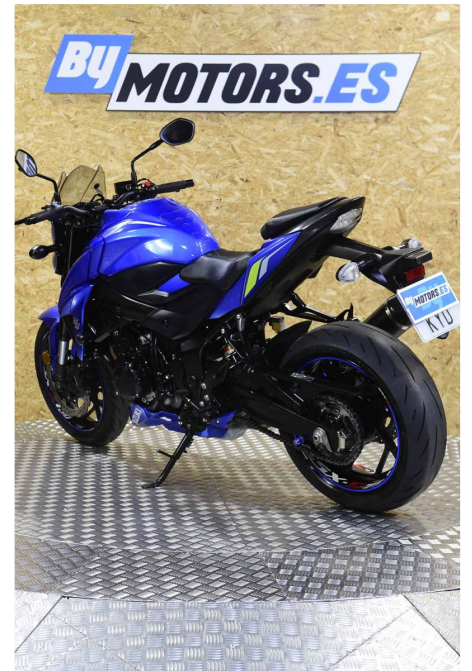

SUZUKI gsx-s 750

****LEOVINCE**LIMITABLE**MUY CUIDADA****

19.000 km 749 cc 2019 GARNET A2

Matriculada:	2019
Kilómetros:	19.000
Garantía:	12 meses
Cv:	95 cv
Cc:	749 cc
Kw:	70 kw
Limitada:	No
Limitable:	Si
IVA deducible:	No

- Matriculada: 2019
- Km: 19000
- Llaves: 2
- Cilindrada: 750
- Potencia: 95 Cv
- Distintivo ambiental: C

- Extras: Topes anticáida Evotech - Escape Leovince - Cupula Puig - Protectores motor R&G
- precio al contado: 7.990 €
- precio 100% financiado: 7.490€
- Entrega tu moto, como parte de pago.