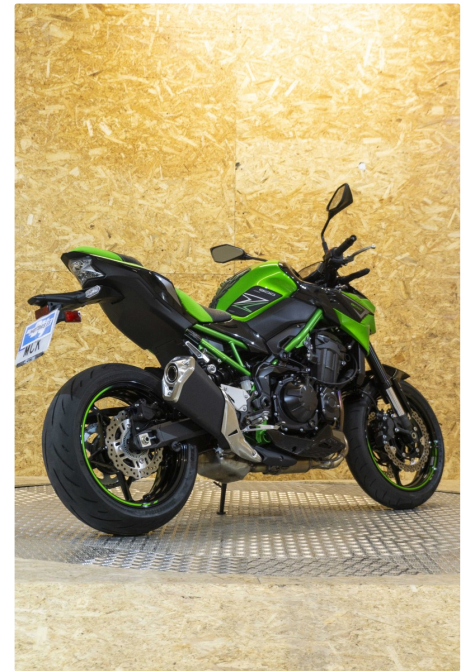

KAWASAKI Z900

**\*\*POCOS KM\*\*LIMITADA A2\*\*ASIENTO Z900\*\***

11.666 km 948 cc 2022 CARNET A2

Matriculada:	2022
Kilómetros:	11.666
Garantía:	12 meses
Cv:	48 cv
Cc:	948 cc
Kw:	35 kw
Limitada:	No
Limitable:	Si
IVA deducible:	No

¡RESERVALA YA!

- Matriculada: 2022
- Km: 11.700
- Garantía: 12 Meses
- Cilindrada: 948
- Potencia: 47 cv

EXTRAS: - Asiento confort personalizado Z900 -

- Precio al contado: 8.490€
- Precio 100% financiado: 7.990€

REF: - KTM DUKE - HONDA CB - SUZUKI GSX, YAMAHA MT, DUCATI MONSTER, TRIUMPH STREET TRIPLE -

Extras

\*Oferta válida salvo error tipográfico u omisión\*

**¡HABLEMOS!**

📞 913 333 333 / 644566289

📍 Calle De la Alcarría 7, Pb4 28823, Coslada, Madrid.