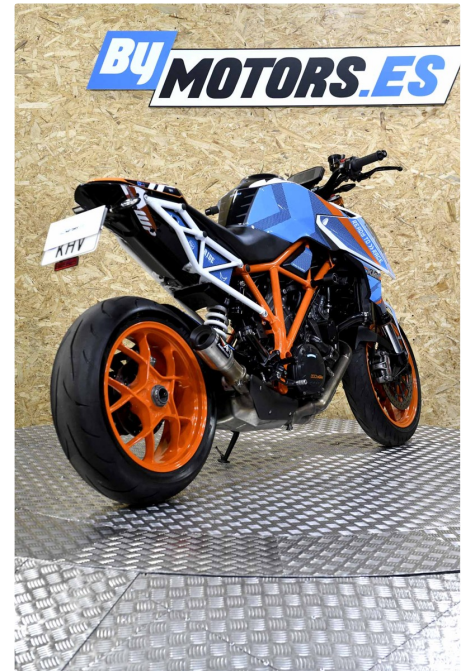

KTM 1290 Super Duke R

****QUICKSHIFTER * PUÑOS * BLUETOOTH ****

15.700 km 1.301 cc 2018 GARNET A

Matriculada:	2018
Kilómetros:	15.700
Garantía:	12 meses
Cv:	177 cv
Cc:	1.301 cc
Kw:	130 kw
Limitada:	No
Limitable:	No
IVA deducible:	No

*GESTORÍA Y TRANSPORTE NO INCLUIDOS

Descripción

Enviamos a toda la Península 1er Concesionario 100% On-Line de Motos de ocasión en ByMFINANCIALA 100% (consultar condiciones), ¡Resérvala YA!

- Matriculada: 2018
- Km: 15.700
- Llaves: 1
- Garantía: 12 meses
- Cilindrada: 1301
- Potencia: 177 Cv
- Distintivo ambiental: C
- Color: NARANJA