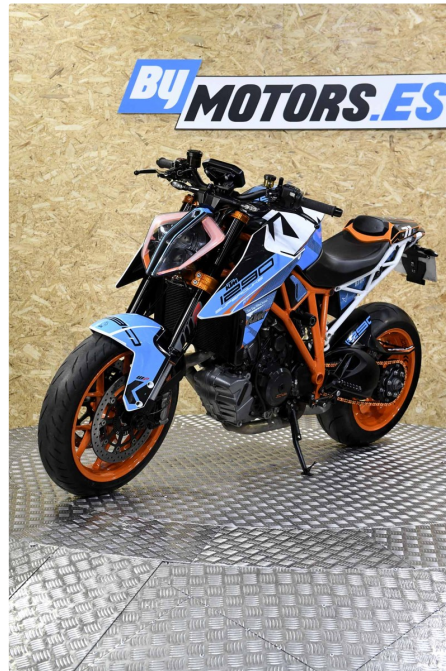

KTM 1290 Super Duke R

****QUICKSHIFTER * PUÑOS * BLUETOOTH ****

15.700 km 1.301 cc 2018 GARNET A

Matriculada:	2018
Kilómetros:	15.700
Garantía:	12 meses
Cv:	177 cv
Cc:	1.301 cc
Kw:	130 kw
Limitada:	No
Limitable:	No
IVA deducible:	No

*GESTORÍA Y TRANSPORTE NO INCLUIDOS

Descripción

Enviamos a toda la Península 1er Concesionario 100% On-Line de Motos de ocasión en ByMFINANCIALA 100% (consultar condiciones), ¡Resérvala YA!

- Matriculada: 2018
- Km: 15.700
- Llaves: 1
- Garantía: 12 meses
- Cilindrada: 1301
- Potencia: 177 Cv
- Distintivo ambiental: C
- Color: NARANJA