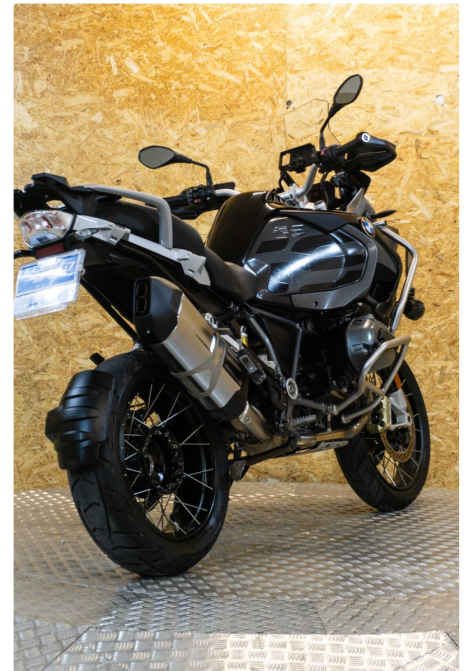

BMW R 1200 GS Adventure

****TRIPLE BLACK**PAQUETES**DYNAMIC ESA****

38.600 km 1.170 cc 2019 GARNET A

Matriculada:	2019
Kilómetros:	38.600
Garantía:	12 meses
Cv:	125 cv
Cc:	1.170 cc
Kw:	92 kw
Limitada:	No
Limitable:	No
IVA deducible:	No

¡RESERVA YA!

- Matriculada: 2019
- Km: 38.600
- Llaves: 1
- Garantía: 12 Meses
- Cilindrada: 1170
- Potencia: 125 Cv

EXTRAS: - Triple Black - Dynamic ESA - Luces LED - Keyless - Pack Comfort - Pack Touring - Pack Dynamic - Defensas motor - Luces niebla -

- Precio al contado: 16.290€

- Precio 100% financiado: 15.790€

Palabras claves: Harley-Davidson Pan America 1250 - Honda Africa Twin Adventure - Suzuki V-Strom 1050 Tech - KTM 1190 Adventure - Yamaha XT1200Z Super Ténéré Adventure