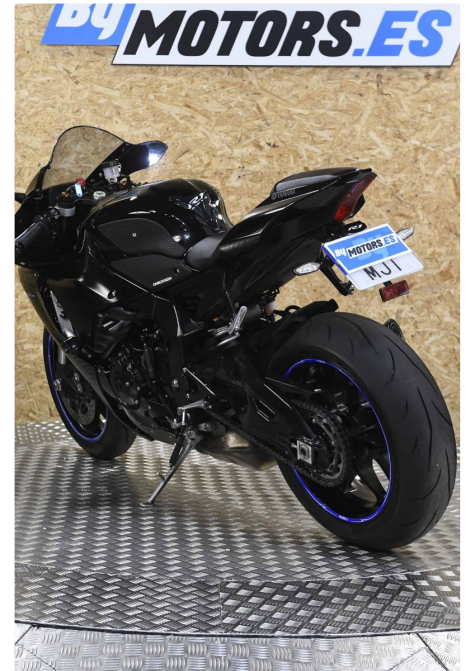

YAMAHA YZF R1

****PRACTICAMENTE NUEVA 2023**ESCAPE SC PROJECT****

4.710 km 998 cc 2023 GARNET A

Matriculada:	2023
Kilómetros:	4.710
Garantía:	12 meses
Cv:	200 cv
Cc:	998 cc
Kw:	147 kw
Limitada:	No
Limitable:	No
IVA deducible:	No

*GESTORÍA Y TRANSPORTE NO INCLUIDOS

Descripción

Enviamos a toda la Península. Concesionario con gestión 100% On-Line de Motos de ocasión. FINANCIADA 100% (consultar condiciones), ¡Resérvala YA!

- Matriculada: 2023
- Km: 4714
- Llaves: 3
- Garantía: 12 Meses
- Cilindrada: 998
- Potencia: 200 Cv
- Distintivo ambiental: C
- Color: NEGRA

Extras: Escape SC PROJECT - pocos km - moto seminueva - topes anticaidas

-Precio al contado: 22.490 EUROS

-Precio 100% financiado 21.990 EUROS

Referencia: BMW S 1000 RR- Honda CBR 1000RR- Ducati Panigale v4 s - Kawasaki z900 full - Triumph speed triple rs - KTM 1290 Super Duke R 650 800 900 Yamaha mt 10 sp