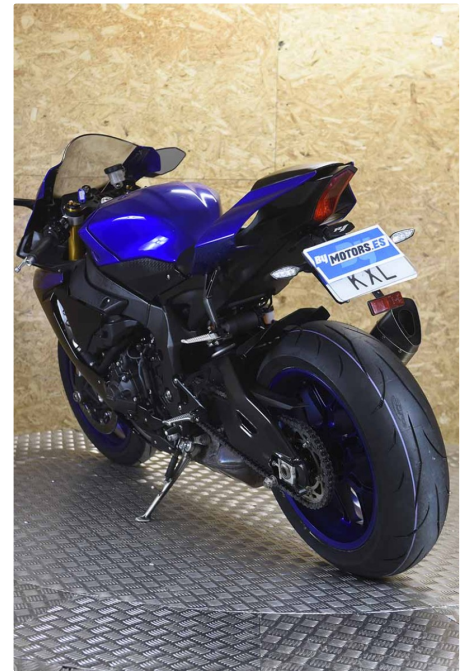

YAMAHA YZF-R1

****ESCAPE AKRAPOVIC**NEUMATICOS A ESTRENAR****

6.795 km 998 cc 2019 GARNET A

Matriculada:	2019
Kilómetros:	6.795
Garantía:	12 meses
Cv:	199 cv
Cc:	998 cc
Kw:	147 kw
Limitada:	No
Limitable:	No
IVA deducible:	No

*GESTORÍA Y TRANSPORTE NO INCLUIDOS

Descripción

Enviamos a toda la Península 1er Concesionario 100% On-Line de Motos de ocasión en By FINANCIALA 100% (consultar condiciones), ¡Resérvala YA!

- Matriculada: 2019
- Km: 6795
- Llaves: 2
- Garantía: 12 Meses
- Cilindrada: 998
- Potencia: 200 Cv
- Distintivo ambiental: C
- Color: AZUL

Extras: **** ESCAPE AKRAPOVIC ** RUEDAS NUEVAS****

Referencia: BMW S 1000 RR- Honda CBR 1000RR- Ducati Panigale v4 s - Kawasaki z900 full - Triumph speed triple rs - KTM 1290 Super Duke R 650 800 900 Yamaha mt 10 sp