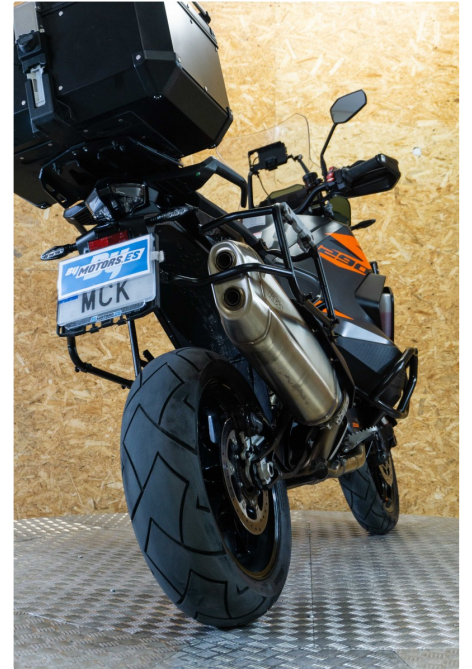

KTM 1290 Super Adventure S

**\*\*POCOS KILOMETROS\*\***

16.238 km 1.301 cc 2022 CARNET A

Matriculada:	2022
Kilómetros:	16.238
Garantía:	12 meses
Cv:	160 cv
Cc:	1.301 cc
Kw:	118 kw
Limitada:	No
Limitable:	No
IVA deducible:	No