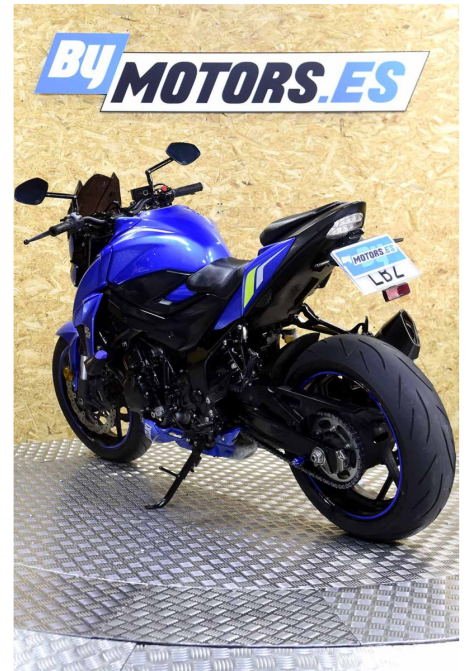

SUZUKI GSX-S 750

****SC PROJECT**LIMITABLE**POCOS KILOMETROS****

12.000 km 750 cc 2019 CARNET A2

Matriculada:	2019
Kilómetros:	12.000
Garantía:	12 meses
Cv:	95 cv
Cc:	750 cc
Kw:	35 kw
Limitada:	No
Limitable:	Si
IVA deducible:	No

- Matriculada: 2019
- Km: 12000
- Llaves: 2
- Cilindrada: 750
- Potencia: 95 Cv
- Distintivo ambiental: C

- Extras: Topes anticáida y retrovisores Puig - Escape SC Project - Cupula Puig - Colín monoplaza - Porta matriculas