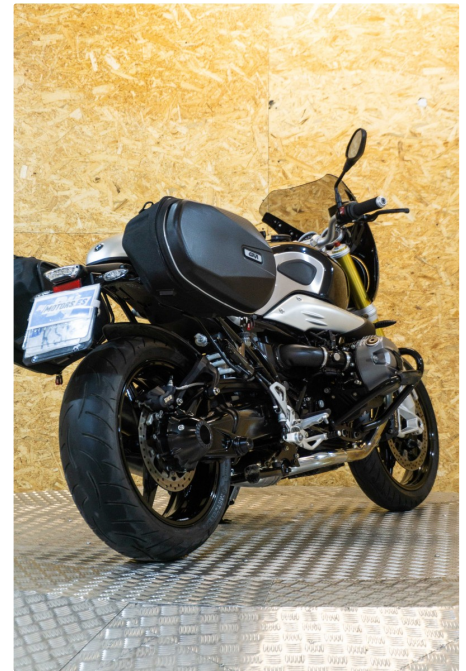

Matriculada:	2018
Kilómetros:	7.000
Garantía:	12 meses
Cv:	110 cv
Cc:	1.170 cc
Kw:	81 kw
Limitada:	No
Limitable:	No
IVA deducible:	No

BMW R nineT

**\*\*POCOS KM\*\*MALETAS GIVI\*\*CUPULA WUNDERLICH\*\***

¡RESERVALA YA!

- Matriculada: 2018
- Km: 7.000
- Garantía: 12 Meses
- Cilindrada: 1170
- Potencia: 110 Cv

EXTRAS : - Maletas GIVI - Colin monoplaza - Cupula Wunderlich - Escape Akrapovic - Caballete central -