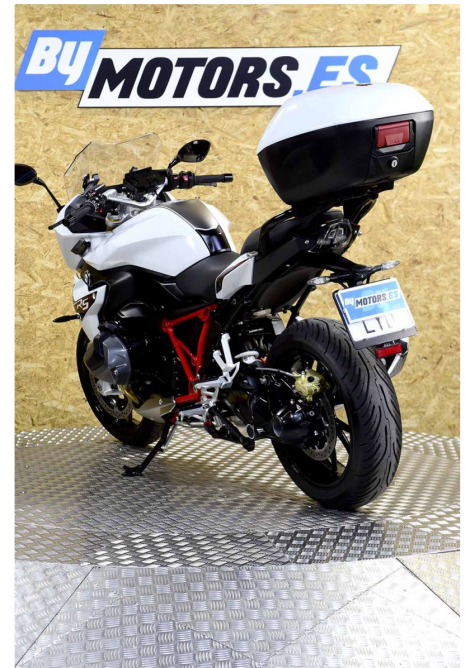

BMW R 1250 RS

****ORIGINAL**REESTRENO**MALETA TRASERA BMW****

1.600 km 1.250 cc 2022 GARNET A

Matriculada:	2022
Kilómetros:	1.600
Garantía:	Oficial
Cv:	136 cv
Cc:	1.250 cc
Kw:	100 kw
Limitada:	No
Limitable:	No
IVA deducible:	No

*GESTORÍA Y TRANSPORTE NO INCLUIDOS

Descripción

Enviamos a toda la Península 1er Concesionario 100% On-Line de Motos de ocasión en By FINANCIALA 100% (consultar condiciones), ¡Resérvala YA!

- Matriculada: 2022
- Km: 1600
- Llaves: 2
- Garantía: Oficial
- Cilindrada: 1250
- Potencia: 136 Cv
- Distintivo ambiental: C
- Color: Blanco

Extras: ** puños * cambio de marchas pro ** Maleta trasera original** Pantalla Tft **PACKS**

*Oferta válida salvo error tipográfico u omisión.

Referencia: NINJA H2 Z1000 SX SE , 1200 RT 1250 , GT GTL K F 800 , NT 1100 ,