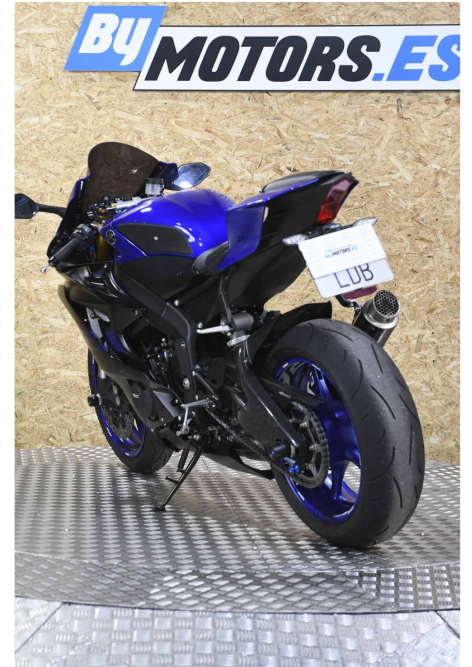

**MOTORS.ES**

Matriculada:	2019
Kilómetros:	3.260
Garantía:	12 meses
Cv:	118 cv
Cc:	599 cc
Kw:	87 kw
Limitada:	No
Limitable:	No
IVA deducible:	No

YAMAHA YZF-R6

**\*\*ÚNICO PROPIETARIO\*\* REESTRENO CON POQUÍSIMOS KILOMETROS\*\***

### Descripción

Enviamos a toda la Península Ier Concesionario 100% On-Line de Motos de ocasión en By FINANCIALA 100% (consultar condiciones), ¡Resérvala YA!

- Matriculada: 2019
- Km: 2.266
- Llaves: 2
- Garantía: 12 meses
- Cilindrada: 599
- Potencia: 118 Cv
- Distintivo ambiental: C
- Azul