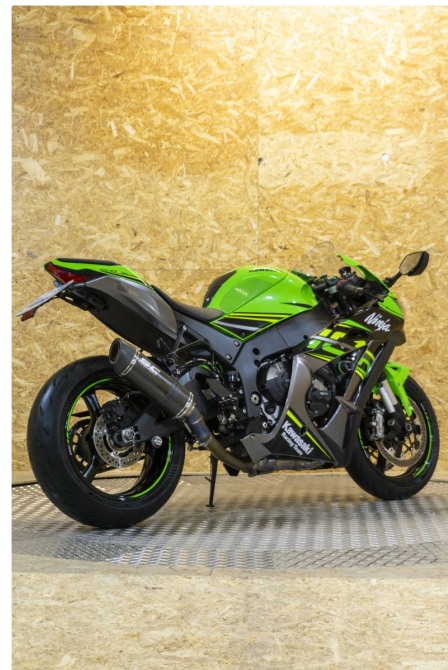

KAWASAKI Ninja Zx10R

**\*\*ESTRIBERAS ITR\*\*SC PROJECT\*\*POCOS KM\*\***

20.500 km 998 cc 2018 GARNET A

Matriculada:	2018
Kilómetros:	20.500
Garantía:	12 meses
Cv:	197 cv
Cc:	998 cc
Kw:	147 kw
Limitada:	No
Limitable:	No
IVA deducible:	No

¡RESERVA YA!

- Matriculada: 2018
- Km: 20.500
- Garantía: 12 Meses
- Cilindrada: 998
- Potencia: 197 cv

EXTRAS: - Quickshift - Portamatriculas corto - Escape SC Project - Tapas motor GB Racing - Topes anticaida - Estriberas ITR -