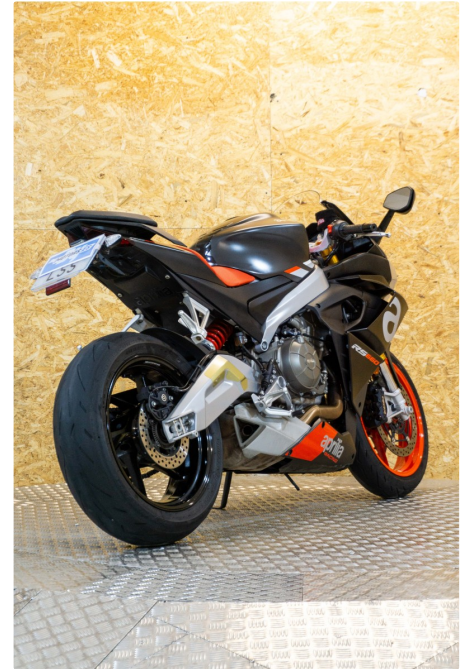

APRILIA RS 660

****PORTAMATRICULAS PUIG****

15.718 km 660 cc 2021 A

Matriculada:	2021
Kilómetros:	15.718
Garantía:	12 meses
Cv:	100 cv
Cc:	660 cc
Kw:	74 kw
Limitada:	No
Limitable:	No
IVA deducible:	No

aprilia

¡RESERVA YA!

- Matriculada: 2021
- Km: 15.000
- Garantía: 12 Meses
- Cilindrada: 660
- Potencia: 100 cv

EXTRAS: - Portamatriculas PUIG -

- Precio al contado: 9.790€
- Precio 100% financiado: 9.290€

REF: - Suzuki GSX-8R - Triumph Daytona 660 - Yamaha YZF-R7