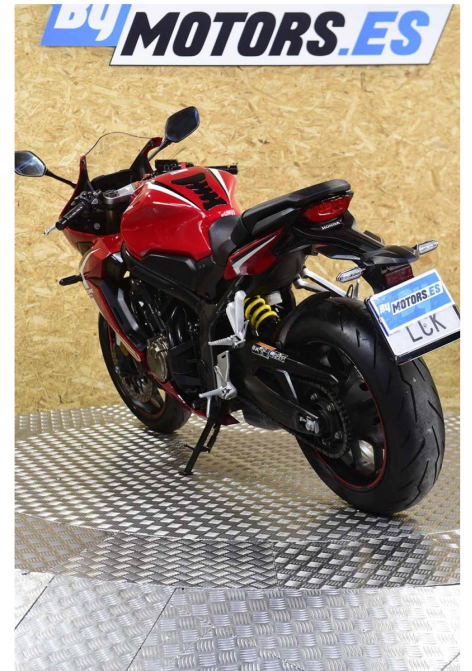

HONDA CBR650R

****LIMITADA**HONDA CBR 650R**CARNET A2****

14.066 km 649 cc 2019 CARNET A2

Matriculada:	2019
Kilómetros:	14.066
Garantía:	12 meses
Cv:	47 cv
Cc:	649 cc
Kw:	35 kw
Limitada:	Si
Limitable:	Si
IVA deducible:	No

*GESTORÍA Y TRANSPORTE NO INCLUIDOS

Descripción

Enviamos a toda la Península. Concesionario con gestión 100% On-Line de Motos de ocasión. FINANCIADA 100% (consultar condiciones), ¡Resévala YA!

La Honda CBR650R es la apuesta deportiva de la marca japonesa para esos usuarios más dinámicos que buscan una moto de media cilindrada que no sea de corte muy radical, a pesar de los semimanillares. Ha sido creada a imagen y semejanza de la CBR1000RR-R Fireblade.