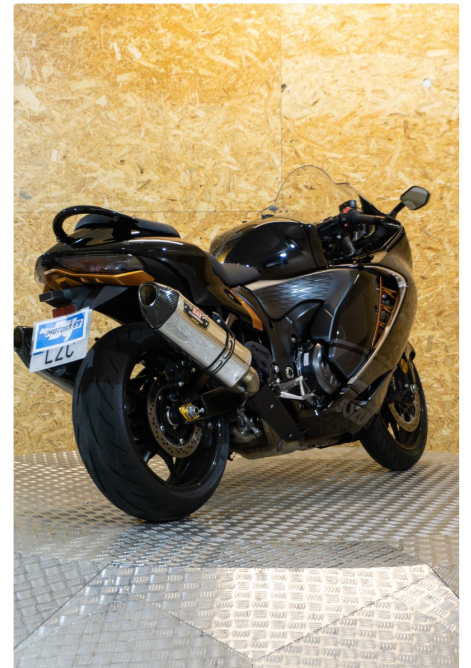

SUZUKI Hayabusa 1300

****ESCAPES YOSHIMURA**POCOS KILOMETROS****

6.800 km 1.340 cc 2022 GARNET A

Matriculada:	2022
Kilómetros:	6.800
Garantía:	12 meses
Cv:	190 cv
Cc:	1.340 cc
Kw:	140 kw
Limitada:	No
Limitable:	No
IVA deducible:	No

¡RESERVA YA!

- Año: 2022
- Km: 6.800
- Garantía: 12 Meses
- Cilindrada: 1340
- Potencia: 190 cv

EXTRAS: - Escapes Yoshimura - Selector de modo de conducción Suzuki Alpha (SDMS-α) Activo, Básico y Confort - Antiwheelie - ABS con funcionalidad en curva -