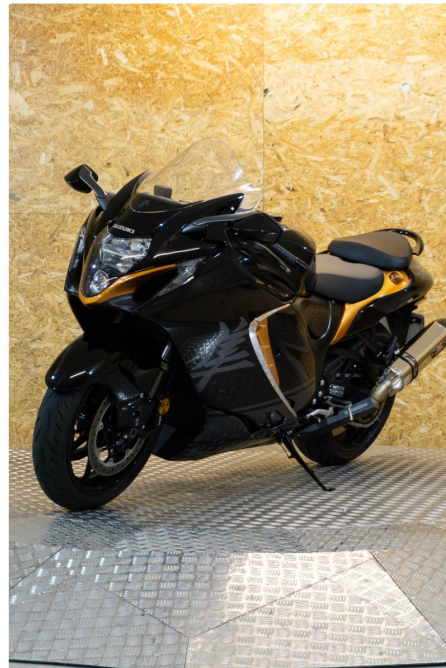

SUZUKI Hayabusa 1300

****ESCAPES YOSHIMURA**POCOS KILOMETROS****

6.800 km 1.340 cc 2022 GARNET A

Matriculada:	2022
Kilómetros:	6.800
Garantía:	12 meses
Cv:	190 cv
Cc:	1.340 cc
Kw:	140 kw
Limitada:	No
Limitable:	No
IVA deducible:	No

¡RESERVA YA!

- Año: 2022
- Km: 6.800
- Garantía: 12 Meses
- Cilindrada: 1340
- Potencia: 190 cv

EXTRAS: - Escapes Yoshimura - Selector de modo de conducción Suzuki Alpha (SDMS-α) Activo, Básico y Confort - Antiwheelie - ABS con funcionalidad en curva -