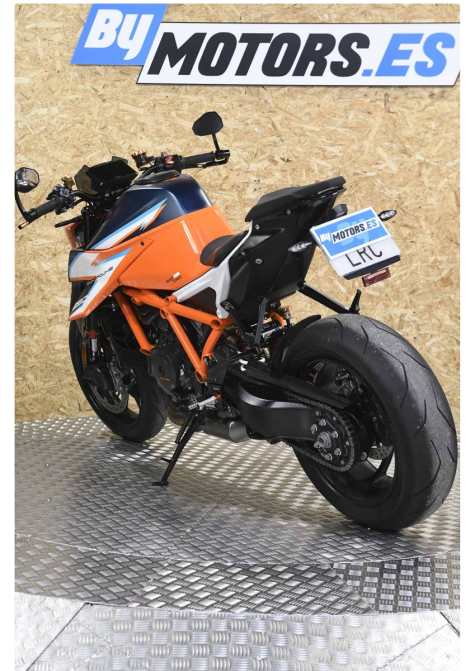

KTM 1290 SUPER DUKE RR

****ESCAPE AKRAPOVIC**LLANTAS FORJADAS ULTRALIJERAS****

14.990 km 1.301 cc 2021 GARNET A

Matriculada:	2021
Kilómetros:	14.990
Garantía:	12 meses
Cv:	180 cv
Cc:	1.301 cc
Kw:	132 kw
Limitada:	No
Limitable:	No
IVA deducible:	No

*GESTORÍA Y TRANSPORTE NO INCLUIDOS

Descripción

Enviamos a toda la Península 1er Concesionario 100% On-Line de Motos de ocasión en ByMFINANCIALA 100% (consultar condiciones), ¡Resérvala YA!

- Matriculada: 2021
- Km: 14990
- Llaves: 1
- Garantía: 12 meses
- Cilindrada: 1301
- Potencia: 180 Cv
- Distintivo ambiental: C
- Color: NARANJA / AZUL

Extras: Escape Akrapovic - Juego completo piezas carbono- Llantas forjadas ultraligeras- Suspensiones WP APEX PRO COMPONENTS- Quickshifter- Puños y asiento calefactados- Asiento monoplaza RR exclusivo- Bluetooth- Arranque keyless- Amortiguador de dirección- reserva- Control de tracción- ABS, Selector- Selector intervención control tracción- 5 Modos de pilotaje- Full leds- (MSR)Regulacion freno motor- (MTC)Control de tracción- Antiwheelie- (HCC) Control de arranque pendiente- Track + Control antiderrapaje