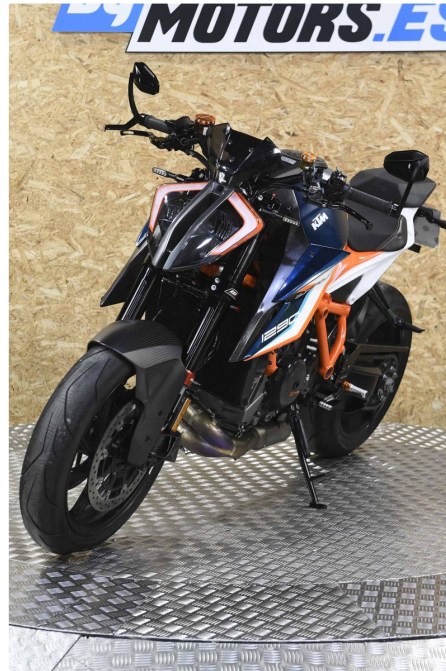

KTM 1290 SUPER DUKE RR

****ESCAPE AKRAPOVIC**LLANTAS FORJADAS ULTRALIJERAS****

14.990 km 1.301 cc 2021 GARNET A

Matriculada:	2021
Kilómetros:	14.990
Garantía:	12 meses
Cv:	180 cv
Cc:	1.301 cc
Kw:	132 kw
Limitada:	No
Limitable:	No
IVA deducible:	No

*GESTORÍA Y TRANSPORTE NO INCLUIDOS

Descripción

Enviamos a toda la Península 1er Concesionario 100% On-Line de Motos de ocasión en ByMFINANCIALA 100% (consultar condiciones), ¡Resérvala YA!

- Matriculada: 2021
- Km: 14990
- Llaves: 1
- Garantía: 12 meses
- Cilindrada: 1301
- Potencia: 180 Cv
- Distintivo ambiental: C
- Color: NARANJA / AZUL

Extras: Escape Akrapovic - Juego completo piezas carbono- Llantas forjadas ultraligeras- Suspensiones WP APEX PRO COMPONENTS- Quickshifter- Puños y asiento calefactados- Asiento monoplaza RR exclusivo- Bluetooth- Arranque keyless- Amortiguador de dirección- reserva- Control de tracción- ABS, Selector- Selector intervención control tracción- 5 Modos de pilotaje- Full leds- (MSR)Regulacion freno motor- (MTC)Control de tracción- Antiwheelie- (HCC) Control de arranque pendiente- Track + Control antiderrapaje