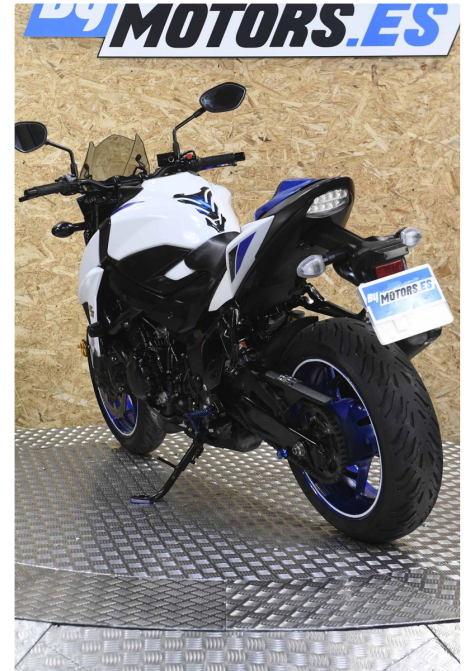

SUZUKI GSX-S 750

**\*\*ESCAPE LEOVINCE\*\***

15.500 km 749 cc 2020 CARNET A

Matriculada:	2020
Kilómetros:	15.500
Garantía:	12 meses
Cv:	114 cv
Cc:	749 cc
Kw:	84 kw
Limitada:	No
Limitable:	No
IVA deducible:	No

### Descripción

“ByMotors.es” Enviamos a toda la Península 1er Concesionario 100% On-Line de Motos de ocasión FINANCIADA 100% sin entrada (consultar condiciones). ¡Resérvala YA!

- Matriculada: 2020
- Km: 15500
- Llaves: 2
- Cilindrada: 750
- Potencia: 114 Cv
- Distintivo ambiental: C

- Extras: Topes anticáida Barracuda - Escape Leonvince - Cupula Puig - Colín monoplaza
- precio al contado: 7.490 € precio 100% financiad o 6.990€ -Entrega tu moto, como parte de pago.

palabras claves: - z900 z800 kawasaki - honda cbf 500 650 cb - monster 821 ducati - ER6N - 790 KTM - 1000 - MT10