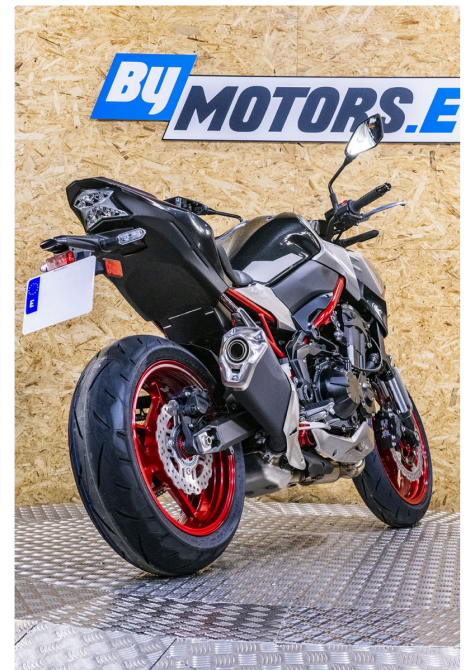

KAWASAKI Z900

****Nueva a Estrenar****

0 km 948 cc 2023 GARNET A2

Matriculada:	2024
Kilómetros:	0
Garantía:	Oficial
Cv:	95 cv
Cc:	948 cc
Kw:	92 kw
Limitada:	No
Limitable:	No
IVA deducible:	No

10.399,00 €
contado

- Llaves: 2
- Garantía: Oficial
- Cilindrada: 948
- Potencia: 125 Cv
- Distintivo ambiental: C
- Color: Rojo
- Precio al contado: 10.399 €
- Precio 100% financiado: 9.325 €

Extras

Confort

- Inmovilizador electrico
- Arranque eléctrico
- Regulación de maneta de freno
- Regulación de maneta de embrague
- Pata de cabra